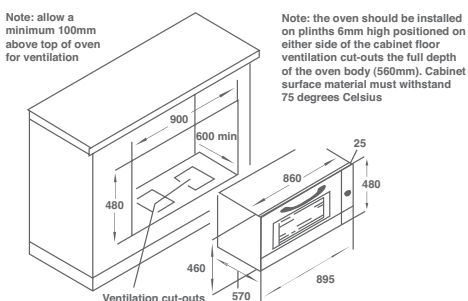

NOTE: Dimensions in millimetres

Function in the Kitchen with a simple touch of a button

F3203 – F3208

F3209

F3214

OVEN FUNCTION SELECTIONS

- | | | | |
|---|--|---|--|
| <input type="checkbox"/> LIGHT | <input type="checkbox"/> CENTRE GRILLER | <input type="checkbox"/> TOP ELEMENT | <input type="checkbox"/> PIZZA |
| <input type="checkbox"/> DEFROST | <input type="checkbox"/> LARGE GRILLER | <input type="checkbox"/> BOTTOM ELEMENT | <input type="checkbox"/> 120 MINUTE MINDER |
| <input type="checkbox"/> CONVENTIONAL COOKING | <input type="checkbox"/> FAN GRILLER | <input type="checkbox"/> FAN-FORCED COOKING | <input type="checkbox"/> 60 MINUTE MINDER |
| <input type="checkbox"/> FAN-FORCED COOKING | <input type="checkbox"/> FAN-ASSISTED BAKING OR PATISSERIE SETTING | <input type="checkbox"/> ELECTRONIC LED TIMER | <input type="checkbox"/> DEFROST/CLEANING |